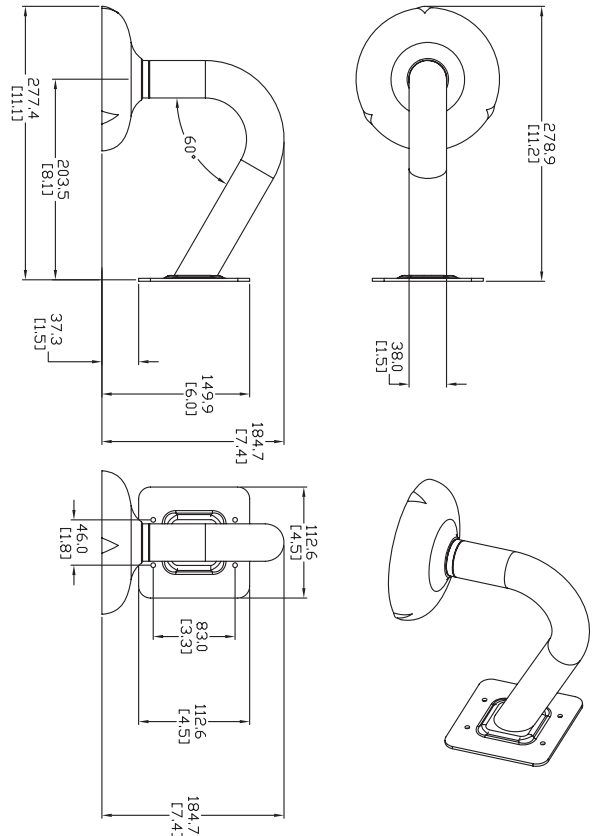

安装/配置

1	03	2.6 - 6 毫米 F1.4
	04	3.7 - 12 毫米 F1.6
	09	9 - 22 毫米 F1.4
2	10	PAL 彩色或 CCIR 黑白
	20	NTSC 彩色或 EIA 黑白

尺寸 (单位: 毫米[英寸])

VDA-NWDWMT 墙壁安装底座

VDA-NWDPMT 管道安装底座

VDA-NWDCMT 角落安装底座

附件

数量	组件
1	FlexiDome IP 摄像机
1	镜头对焦协助
1	快速安装指南
1	内含手册、软件和工具的光盘

技术规格

电气指标

电源

输入电压	+11 至 +36 VDC (750 mA)
	12 至 28 VAC , 45/65 Hz* (850 mA)
	PoE , IEEE 802.3af

功耗

功耗	10.5 VA (最大)
----	--------------

连接器

连接器	3 极推入式连接器
视频	
视频标准	MPEG-4 ; JPEG
GOP 结构	I , IP
数据传输速率	9.6 Kbps 至 6 Mbps(恒定 和可变)
感应器	1/3 英寸隔行转移 CCD