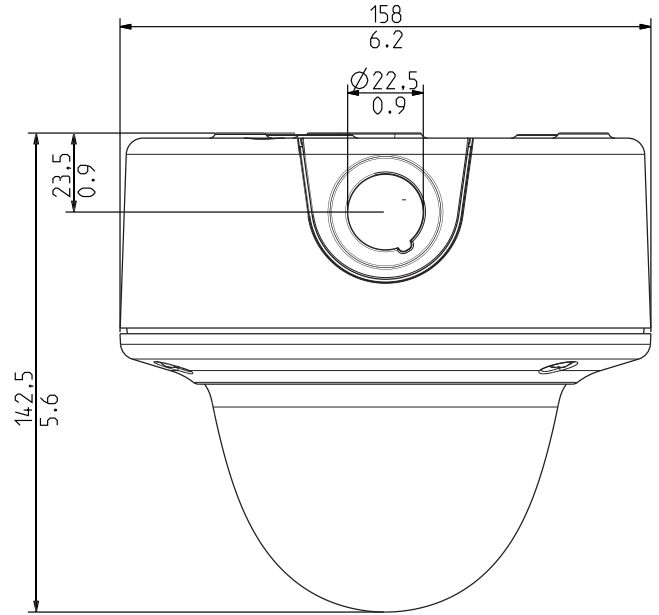

安装/配置

1	03	2.6 - 6 毫米 F1.4
	04	3.7 - 12 毫米 F1.6
	09	9 - 22 毫米 F1.4
2	10	PAL 彩色或 CCIR 黑白
	20	NTSC 彩色或 EIA 黑白

尺寸 (单位: 毫米[英寸])

VDA-NWDWMT 墙壁安装底座

VDA-NWDPMT 管道安装底座

VDA-NWDCMT 角落安装底座

附件

数量	组件
1	FlexiDome IP 摄像机
1	镜头对焦协助
1	快速安装指南
1	内含手册、软件和工具的光盘