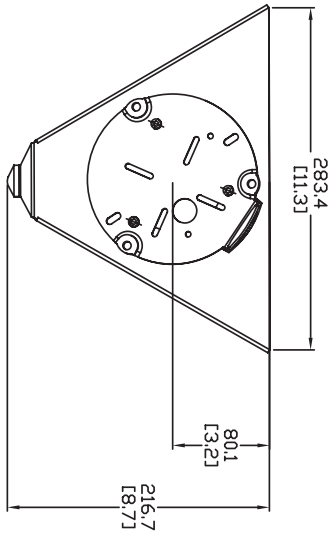

安装/配置

1	03	2.6 - 6 毫米 F1.4
	04	3.7 - 12 毫米 F1.6
	09	9 - 22 毫米 F1.4
2	10	PAL 彩色或 CCIR 黑白
	20	NTSC 彩色或 EIA 黑白

尺寸 (单位: 毫米[英寸])

VDA-NWDWMT 墙壁安装底座

VDA-NWDPMT 管道安装底座

VDA-NWDCMT 角落安装底座

附件

数量	组件
1	FlexiDome IP 摄像机
1	镜头对焦协助
1	快速安装指南
1	内含手册、软件和工具的光盘

技术规格

电气指标

电源

输入电压	+11 至 +36 VDC (750 mA)
	12 至 28 VAC , 45/65 Hz* (850 mA)
	PoE , IEEE 802.3af

功耗

功耗	10.5 VA (最大)
----	--------------

连接器

连接器	3 极推入式连接器
视频	
视频标准	MPEG-4 ; JPEG
GOP 结构	I , IP
数据传输速率	9.6 Kbps 至 6 Mbps(恒定 和可变)
感应器	1/3 英寸隔行转移 CCD