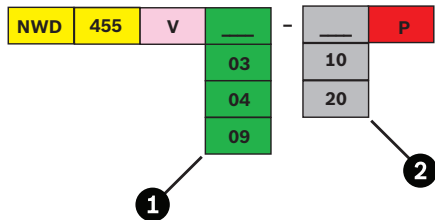

基于屏显菜单的网络设置

通过屏显菜单 (OSD) 和模拟视频服务输出, 用户可以快速方便地完成网络参数和基本摄像机设置, 例如设置镜头和后焦距。与其它 IP 摄像机不同, 它无需使用网络连接、PC 配置实用程序或其它用于设置 FlexiDome IP 的工具。

录像

FlexiDome IP 提供无与伦比的录像选项, 例如使用 iSCSI 设备的网络连接录像, 更有使用网络录像机 (NVR) 的中央录像。摄像机支持 iSCSI RAID 5 存储设备, 这使得它既可充当传统的数字录像机, 又能通过网络传输高性能的实况录像。此外, 摄像机还提供 10 Mb 内置 RAM 存储容量。

证书与认可

安全	符合 EN 60950-1 (CE) 标准 符合 UL 60950-1 标准
抗扰	符合 EN 50130-4 (CE) 标准
辐射	符合 EN 55022 B类 (CE) 标准 符合 EN 61000-3-2 (CE) 和 EN 61000-3-3 (CE) 标准 符合 FCC CFR 47 第 15 部分 (B类) 要求 符合 AS/NZS CISPR 22 标准 (等效于 CISPR 22)

安装/配置

1	03	2.6 - 6 毫米 F1.4
	04	3.7 - 12 毫米 F1.6
	09	9 - 22 毫米 F1.4
2	10	PAL 彩色或 CCIR 黑白
	20	NTSC 彩色或 EIA 黑白