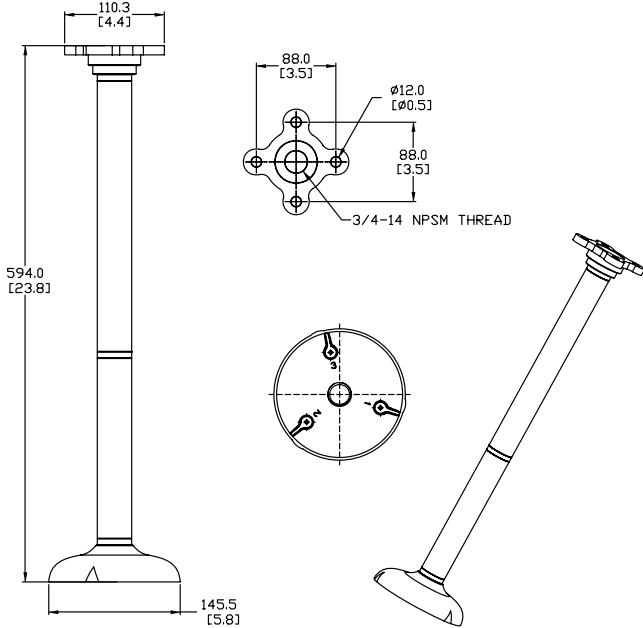

安装/配置

1	03	2.6 - 6 毫米 F1.4
	04	3.7 - 12 毫米 F1.6
	09	9 - 22 毫米 F1.4
2	10	PAL 彩色或 CCIR 黑白
	20	NTSC 彩色或 EIA 黑白

尺寸 (单位: 毫米[英寸])

VDA-NWDWMT 墙壁安装底座

VDA-NWDPMT 管道安装底座

VDA-NWDCMT 角落安装底座

附件

数量	组件
1	FlexiDome IP 摄像机
1	镜头对焦协助
1	快速安装指南
1	内含手册、软件和工具的光盘

技术规格

电气指标

电源

输入电压	+11 至 +36 VDC (750 mA)
	12 至 28 VAC , 45/65 Hz* (850 mA)
	PoE , IEEE 802.3af

功耗

功耗	10.5 VA (最大)
----	--------------

连接器

连接器	3 极推入式连接器
视频	
视频标准	MPEG-4 ; JPEG
GOP 结构	I , IP
数据传输速率	9.6 Kbps 至 6 Mbps(恒定 和可变)
感应器	1/3 英寸隔行转移 CCD