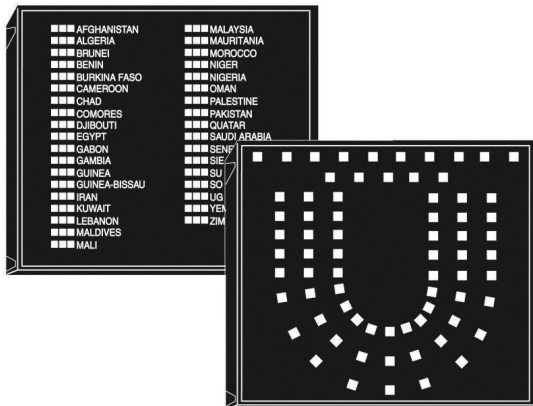

视频显示屏

视频显示屏在会场内显示与会议相关的信息。此类信息包括文字、数字和柱状图等图形要素。显示的所有信息均从新一代 DCN 软件中提取。

视频显示屏

大厅显示屏

大厅显示屏可以为数量众多的与会人员清晰、高效地提供信息。它可以是数字、字母数字和图形显示屏，主要用于显示投票表决结果和其他文本及会议相关数据。另外，也可以使用直视型或前投式或背投式视频投影机，例如电视机。在与会人数较多或观看距离较远时，视频投影机是最佳选择。这些系统可以出色地显示任何实时或记录的视频资料以及计算机生成的图形和文本。

数字大厅显示屏

该点阵式显示屏拥有自身的内置电源装置，用于在新一代 DCN 系统中显示投票表决结果和剩余投票表决时间。屏幕上可以加入固定的说明文字，用以对数字显示信息进行补充说明。这些文字通常是“时间”、“出席”、“赞成”、“反对”、“弃权”和“未投票”。该显示屏包括已安装的 DCN-DDB 数据分发板，一经交付即可投入使用。

数字大厅显示屏

字母数字大厅显示屏

该点阵式显示屏拥有自身的内置电源装置，它可以显示数字和文本，因此可以用于显示话筒信息(发言者名单或发言请求名单)、投票表决结果以及提案信息。此类信息通过相关的软件模块生成，并通过 LBB4183/00 文字/状态显示软件模块发送到大厅显示屏。该字母数字大厅显示屏包括已安装的 DCN-DDB 数据分发板，一经交付即可投入使用。建议的行数是 10，每行字符数是 33。

字母数字大厅显示屏

图形大厅显示屏

该大厅显示屏由许多 LED 模块构造而成，用来显示单独的投票表决结果。会场内的每个馈送装置都由三个不同颜色的 LED 指示灯表示，用来显示代表的投票情况（“赞成”、“反对”、“弃权”）。可以根据座位安排（布局）或显示代表姓名和/或国家的列表来设置显示屏布局。图形大厅显示屏包括已安装的 DCN-DDB 数据分发板，一经交付即可投入使用。博世可以应用户的要求提供有关连接到新一代 DCN 系统的信息。