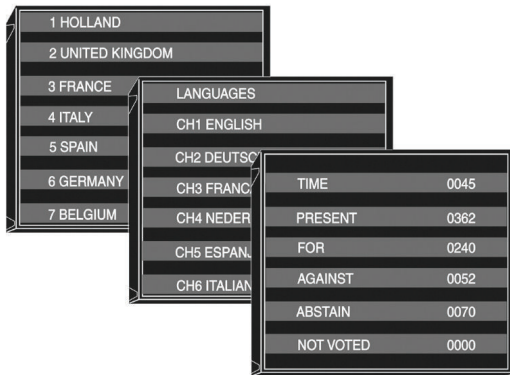

视频显示屏

视频显示屏在会场内显示与会议相关的信息。此类信息包括文字、数字和柱状图等图形要素。显示的所有信息均从新一代 DCN 软件中提取。

视频显示屏

大厅显示屏

大厅显示屏可以为数量众多的与会人员清晰、高效地提供信息。它可以是数字、字母数字和图形显示屏，主要用于显示投票表决结果和其他文本及会议相关数据。另外，也可以使用直视型或前投式或背投式视频投影机，例如电视机。在与会人数较多或观看距离较远时，视频投影机是最佳选择。这些系统可以出色地显示任何实时或记录的视频资料以及计算机生成的图形和文本。

数字大厅显示屏

该点阵式显示屏拥有自身的内置电源装置，用于在新一代 DCN 系统中显示投票表决结果和剩余投票表决时间。屏幕上可以加入固定的说明文字，用以对数字显示信息进行补充说明。这些文字通常是“时间”、“出席”、“赞成”、“反对”、“弃权”和“未投票”。该显示屏包括已安装的 DCN-DDB 数据分发板，一经交付即可投入使用。

数字大厅显示屏

字母数字大厅显示屏

该点阵式显示屏拥有自身的内置电源装置，它可以显示数字和文本，因此可以用于显示话筒信息(发言者名单或发言请求名单)、投票表决结果以及提案信息。此类信息通过相关的软件模块生成，并通过 LBB4183/00 文字/状态显示软件模块发送到大厅显示屏。该字母数字大厅显示屏包括已安装的 DCN-DDB 数据分发板，一经交付即可投入使用。建议的行数是 10，每行字符数是 33。

字母数字大厅显示屏

图形大厅显示屏

该大厅显示屏由许多 LED 模块构造而成，用来显示单独的投票表决结果。会场内的每个馈送装置都由三个不同颜色的 LED 指示灯表示，用来显示代表的投票情况（“赞成”、“反对”、“弃权”）。可以根据座位安排（布局）或显示代表姓名和/或国家的列表来设置显示屏布局。图形大厅显示屏包括已安装的 DCN-DDB 数据分发板，一经交付即可投入使用。博世可以应用户的要求提供有关连接到新一代 DCN 系统的信息。