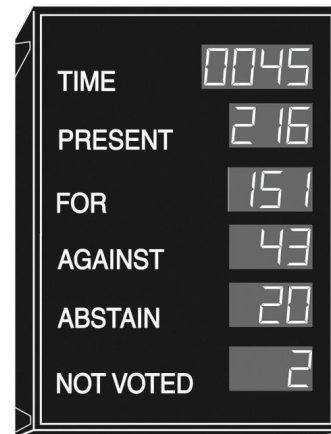

信息显示屏

灵活、多功能的显示系统对会场中的信息分配非常重要。博世信息显示屏提供了一种快速有效的方法来通知与会人员和听众各种事件的状态，例如会议安排、会议室分配、议程更改、广告、同声传译分配、话筒状态、投票表决信息和结果以及最新消息。

从小型的非正式讨论会议到大型多语种国际会议，信息显示屏系列产品都可轻松应对，满足任何规模会议的信息显示要求。

个人显示屏

基本的新一代 DCN 个人显示系统安装在 Concentus 装置内，它包括一个图形 LCD 显示屏，几乎可用任何一种可用的字体来显示文本信息。它显示由新一代 DCN 软件模块生成的信息以及描述馈送装置软键功能的文本。这些小巧精致的显示屏可以嵌入桌面或座位靠背中，并且在开发过程中还运用了 LCD 技术，因而成为特定代表、代表组或译员的个人信息显示的理想解决方案。这些显示屏朴实无华，可以显示实时或记录的视频资料，为那些连接到独立电缆系统的代表信息设备提供了重要的附加内容。

视频显示屏

视频显示屏在会场内显示与会议相关的信息。此类信息包括文字、数字和柱状图等图形要素。显示的所有信息均从新一代 DCN 软件中提取。

视频显示屏

大厅显示屏

大厅显示屏可以为数量众多的与会人员清晰、高效地提供信息。它可以是数字、字母数字和图形显示屏，主要用于显示投票表决结果和其他文本及会议相关数据。另外，也可以使用直视型或前投式或背投式视频投影机，例如电视机。在与会人数较多或观看距离较远时，视频投影机是最佳选择。这些系统可以出色地显示任何实时或记录的视频资料以及计算机生成的图形和文本。

数字大厅显示屏

该点阵式显示屏拥有自身的内置电源装置，用于在新一代 DCN 系统中显示投票表决结果和剩余投票表决时间。屏幕上可以加入固定的说明文字，用以对数字显示信息进行补充说明。这些文字通常是“时间”、“出席”、“赞成”、“反对”、“弃权”和“未投票”。该显示屏包括已安装的 DCN-DDB 数据分发板，一经交付即可投入使用。

数字大厅显示屏

字母数字大厅显示屏

该点阵式显示屏拥有自身的内置电源装置，它可以显示数字和文本，因此可以用于显示话筒信息(发言者名单或发言请求名单)、投票表决结果以及提案信息。此类信息通过相关的软件模块生成，并通过 LBB4183/00 文字/状态显示软件模块发送到大厅显示屏。该字母数字大厅显示屏包括已安装的 DCN-DDB 数据分发板，一经交付即可投入使用。建议的行数是 10，每行字符数是 33。

字母数字大厅显示屏

图形大厅显示屏

该大厅显示屏由许多 LED 模块构造而成，用来显示单独的投票表决结果。会场内的每个馈送装置都由三个不同颜色的 LED 指示灯表示，用来显示代表的投票情况（“赞成”、“反对”、“弃权”）。可以根据座位安排（布局）或显示代表姓名和/或国家的列表来设置显示屏布局。图形大厅显示屏包括已安装的 DCN-DDB 数据分发板，一经交付即可投入使用。博世可以应用户的要求提供有关连接到新一代 DCN 系统的信息。