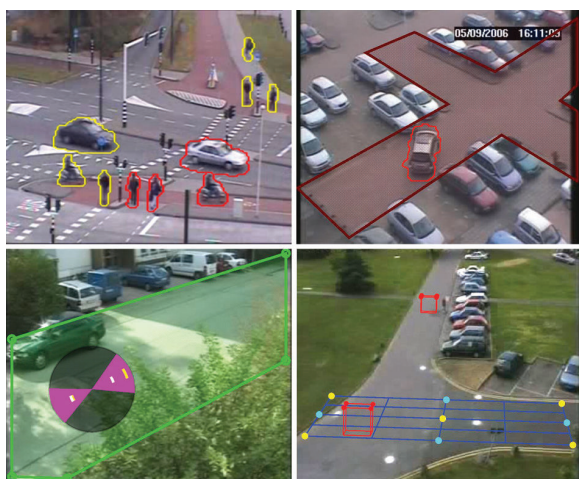

IVMD 1.0 智能视频移动探测

- ▶ 智能数字视频移动探测器
- ▶ 探测、跟踪和存储移动物体
- ▶ 自动适应不断变化的环境条件
- ▶ 更快的探测速率和更少的意外报警
- ▶ 直观的图形界面便于快速高效的设置
- ▶ 适用于 **Dinion IP** 和 **FlexiDome IP** 摄像机以及所有博世视频编码器的许可选项

无论您何时需要在室内或室外应用场合中使用可靠的视频移动探测,博世 IP 网络视频产品中内置的博世 IVMD 1.0 都是您最理想的系统选择。

IVMD 1.0 是一款智能数字视频探测器,它采用了先进的视频内容分析功能,不仅能够可靠地探测移动物体,同时还能防止图像中的虚假源体意外触发报警。它采用独特的算法,可以自动适应不断变化的光照和环境条件,如雨、雪、风中飘动的树叶等。

只需进行简单的配置,IVMD 1.0 便可选择所需的图像敏感区域、触发报警的最小物体大小和移动方向,从而只探测场景中重要的移动物体。配置可通过 Configuration Manager 的直观插件来完成,该插件提供了所有必要工具,包括用于摄像机校准的三维网格。图形显示屏可使敏感区域、物体的大小、速度和透视图以及移动方向简单地显示在图像上。

一旦探测到移动,显示屏会立即显示移动物体的黄色轮廓,以使用户通过监视器跟踪移动情况。如果物体及其移动符合您为 16 个探测区域的其中一个指定的条件,则会生成报警并且物体的轮廓颜色会变为红色。

报警条件可通过装置上的标准继电器输出向接收者发出信号,也可以通过报警连接生成,以将视频图像传送给接收者。此外,报警还可传输至 Bosch VMS 等视频管理系统以启动更多的报警方案。

基本功能

- 适用于所有 VIP X 和 VideoJet X 装置以及 Dinion IP 和 FlexiDome IP 摄像机的先进 VCA 功能的许可选项

- 卓越的移动探测
- 博世自身研发团队推出的背景认知算法
- 多达 16 个用于生成报警的独立探测区域
- 探测进入/离开区域(探测区域)的物体或在区域内移动的物体
- 物体大小、速度和方向过滤器用于生成具体的探测规则
- 内置防破坏监控功能可以探测摄像机覆盖/遮挡、遮蔽、散焦和移位情况

配置

- 简单直观的图形用户界面
- 灵活选择敏感区域
- 单个或多个探测区域
- 可用三维网格进行透视图校正
- 摄像机校准功能可以实现更准确的公制或英制测量
- 大小和速度过滤器
- 双向移动探测过滤器
- 统计数据使用微调物体过滤器